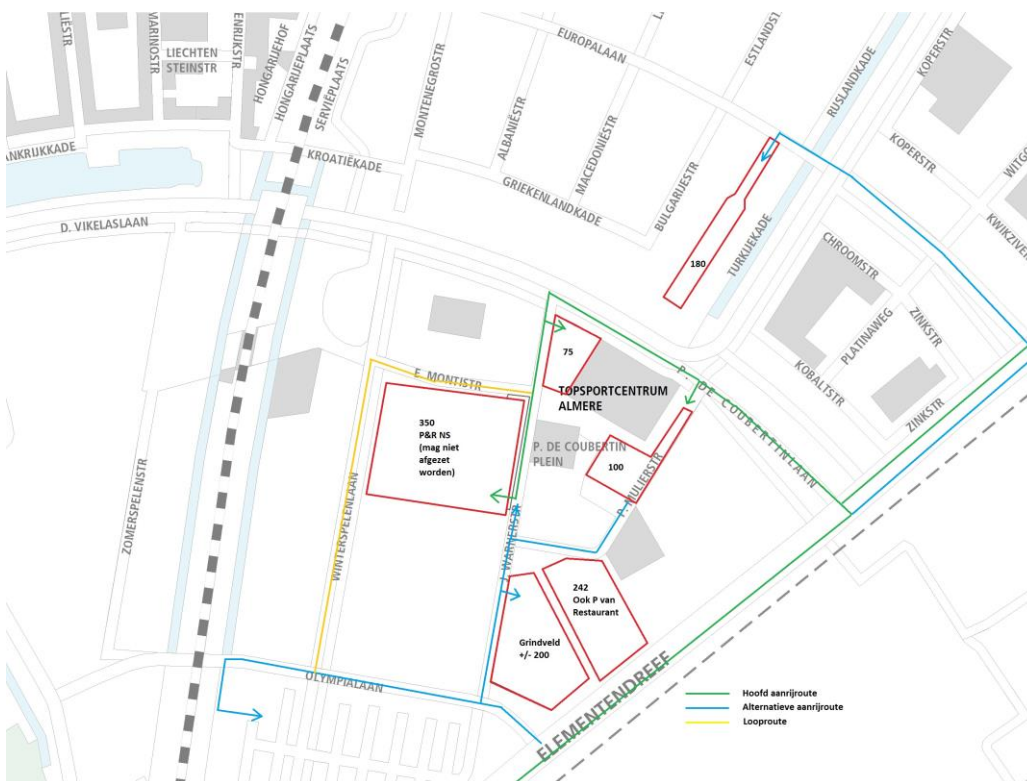

Parkeren rondom Topsportcentrum Almere

BEURSORGANISATIE: REGIOXPO B.V. OVERBREEKE 5 5258 BL BERLICUM
INFO@REGIOXPO.NL WWW.REGIOXPO.NL TEL 073-7600190 FAX 073-7600199
BTW NL 8511.11.099.B01 KVK 54001927 IBAN NL69 ABNA0485702762