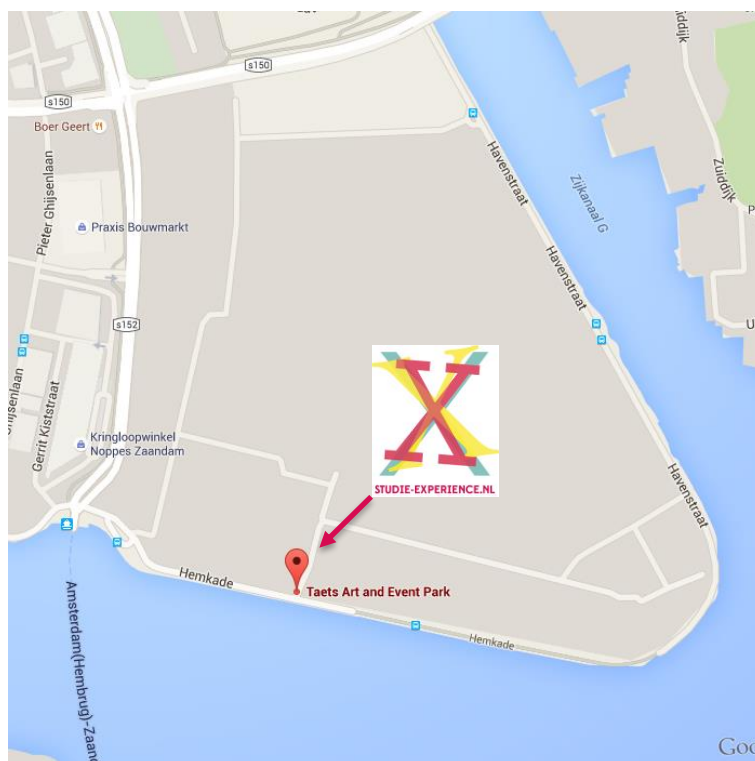

BEURSORGANISATIE: REGIOXPO B.V. OVERBEEKE 5 5258 BL BERLICUM
INFO@REGIOXPO.NL WWW.REGIOXPO.NL TEL 073-7600190 FAX 073-7600199
BTW NL 8511.11.099.B01 KVK 54001927 IBAN NL69 ABNA0485702762