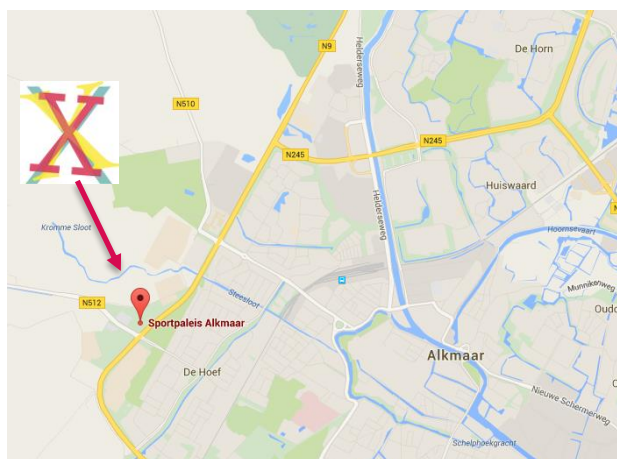

BEURSORGANISATIE: REGIOXPO B.V. OVERBREEKE 5 5258 BL BERLICUM
INFO@REGIOXPO.NL WWW.REGIOXPO.NL TEL 073-7600190 FAX 073-7600199
BTW NL 8511.11.099.B01 KVK 54001927 IBAN NL69 ABNA0485702762