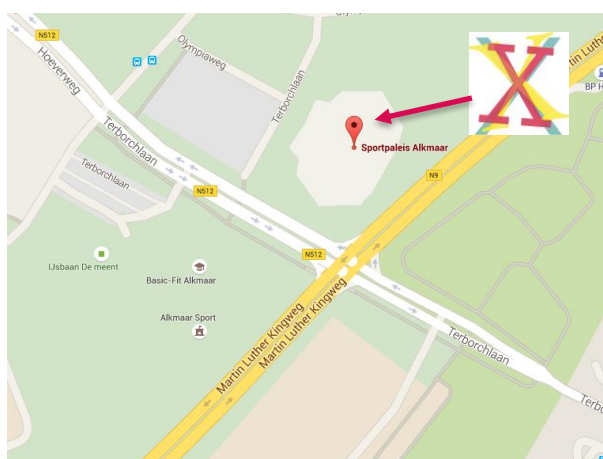

BEURSORGANISATIE: REGIOXPO B.V. OVERBREEKE 5 5258 BL BERLICUM
INFO@REGIOXPO.NL WWW.REGIOXPO.NL TEL 073-7600190 FAX 073-7600199
BTW NL 8511.11.099.B01 KVK 54001927 IBAN NL69 ABNA0485702762